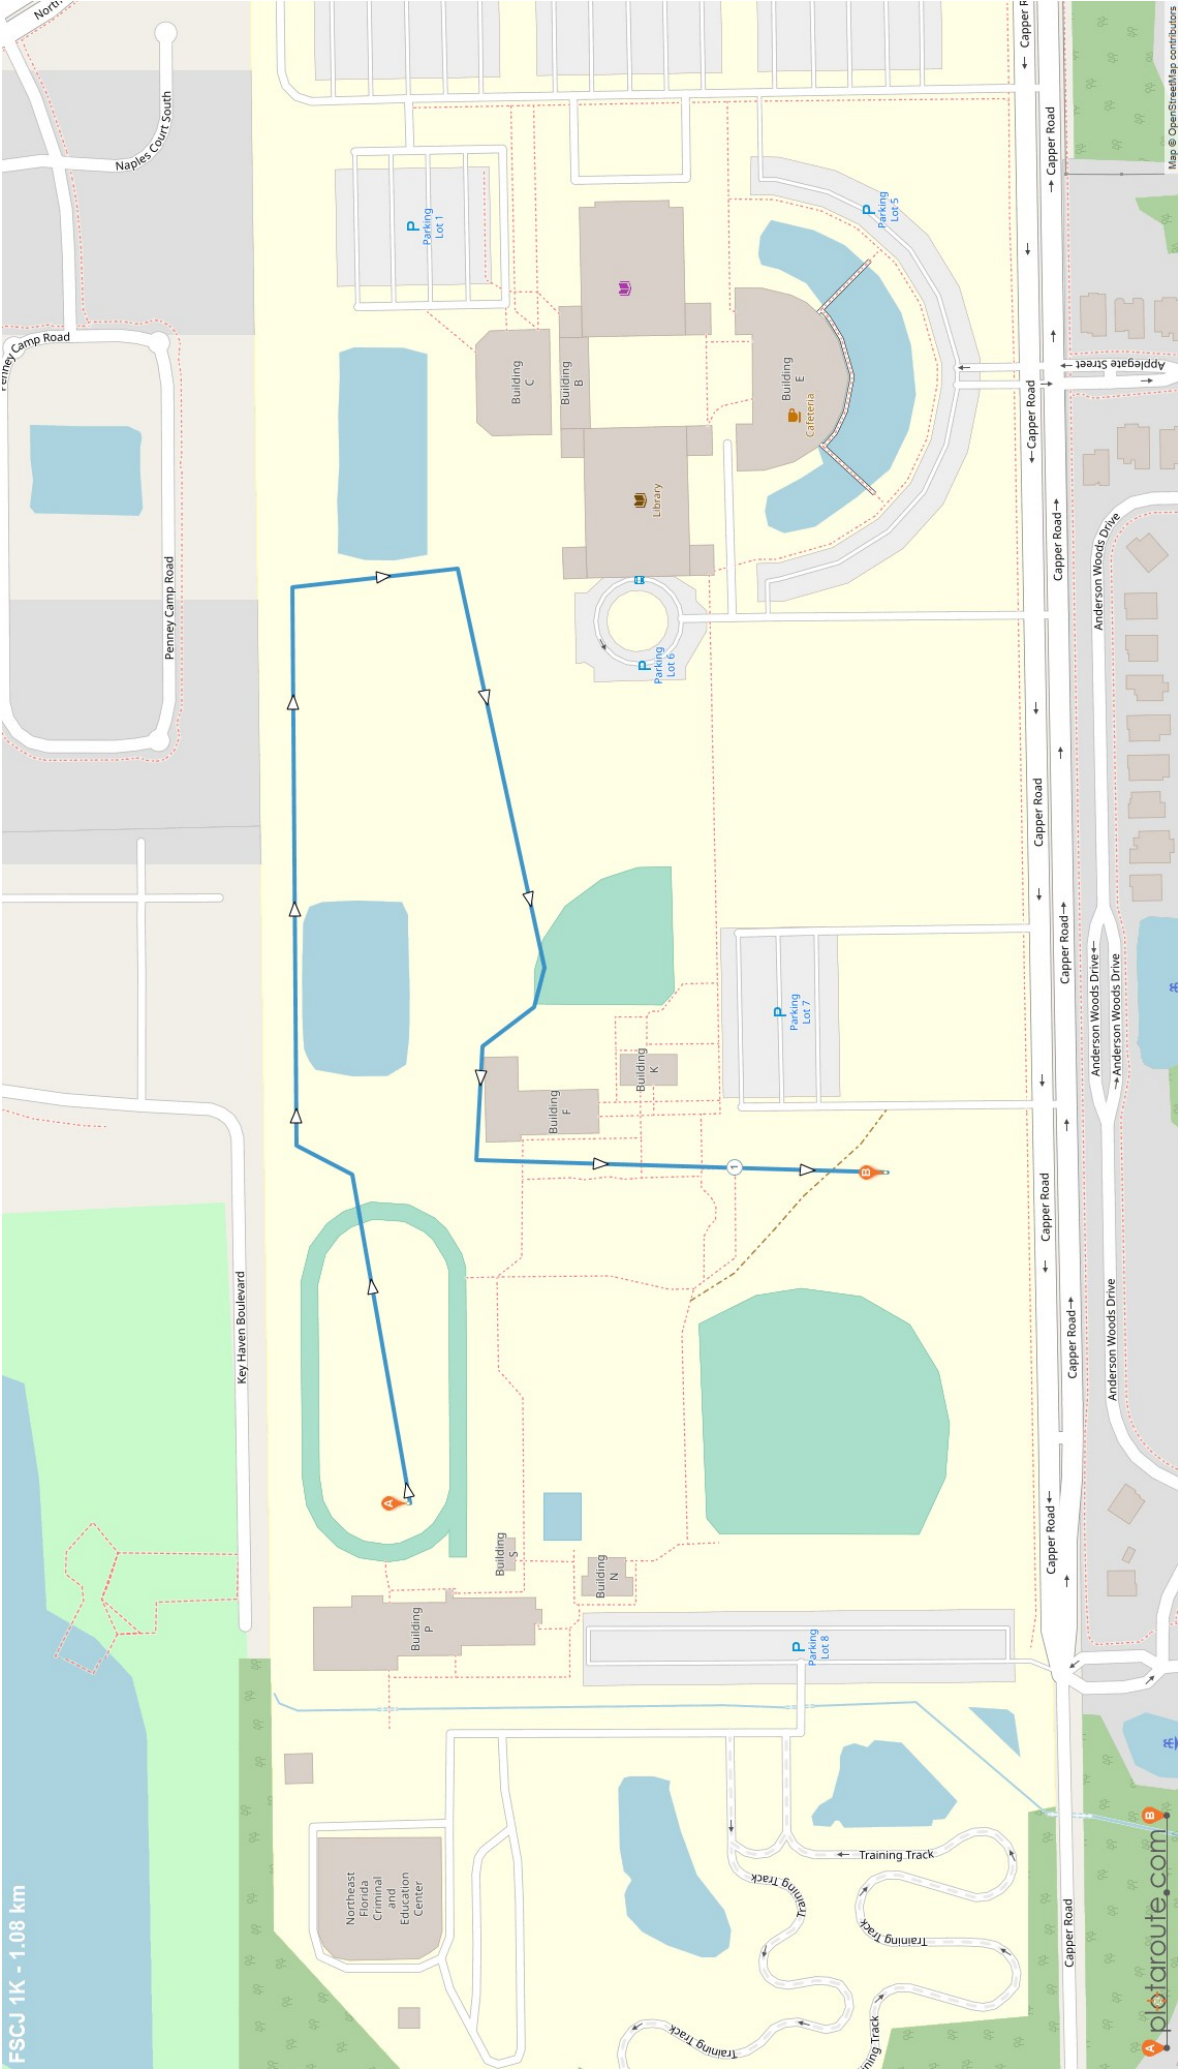

FSCJ 1K - 1.08 km

plotaroute.com

Map © OpenStreetMap contributors

Key Haven boulevard
PSCJ ZK - 2.11 KM

FSCJ 3K - 2.90 km